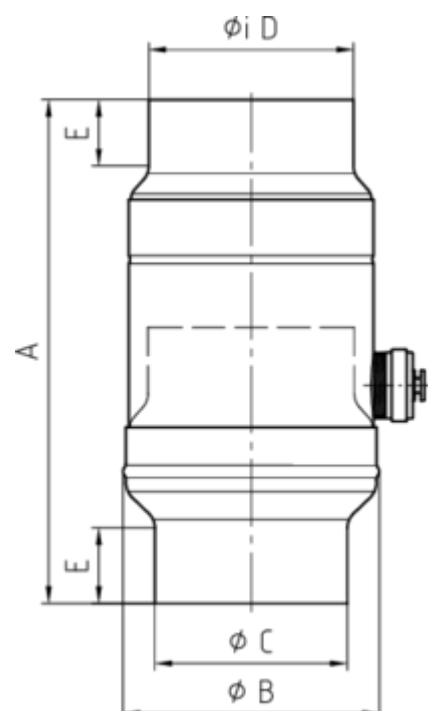

## GRÖMO ALUSTAR WASSERSAMMLER

**ALU  
STAR**  
GRÖMO

**Art.-Nr.:** 82717  
**Nenngröße [mm]:** 100  
**Farbe:** SX - Oxydrot

### Maße [mm]:

A	B	C	D	E
250,0	127	97,0	101	38

### Hinweis:

Inkl. Schlauchset bestehend aus 1"-Schlauch (bei NG 76-100: Länge 33 cm / bei NG 120: Länge 24 cm) und Fassanschluss