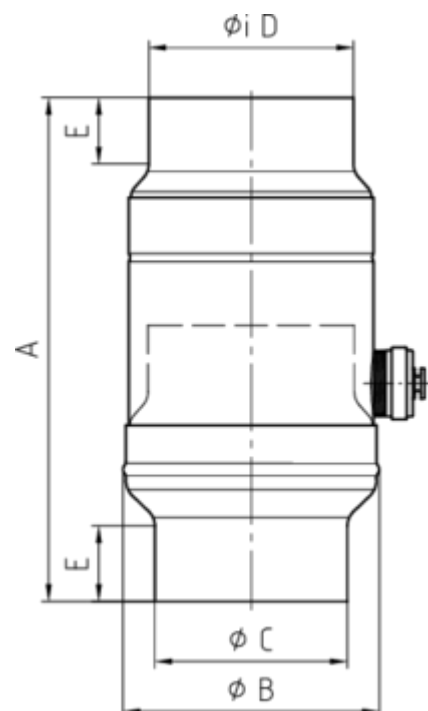

## GRÖMO ALUSTAR WASSERSAMMLER

**ALU  
STAR**  
GRÖMO

**Art.-Nr.:** 82720  
**Nenngröße [mm]:** 120  
**Farbe:** SX - RAL - Sonderfarbe

### Maße [mm]:

| A     | B   | C     | D   | E  |
|-------|-----|-------|-----|----|
| 260,0 | 160 | 118,0 | 121 | 38 |

### Hinweis:

Inkl. Schlauchset bestehend aus 1"-Schlauch (bei NG 76-100: Länge 33 cm / bei NG 120: Länge 24 cm) und Fassanschluss

### Ausschreibungstext:

GRÖMO ALUSTAR® Wassersammler m. Schlauch 120 aus farbbeschichtetem Aluminium in SX-Oberfläche (glatt) Farbe: \_\_\_\_\_, incl. Schlauchanschlusset, 1 Zoll, nach DIN EN 612, DN 120 mm, liefern und fachgerecht einbauen.