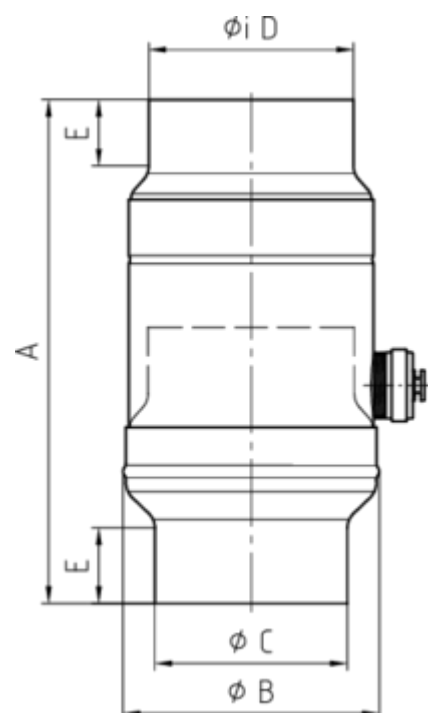

GRÖMO ALUSTAR WASSERSAMMLER

**ALU
STAR**
GRÖMO

Art.-Nr.: 82721
Nenngröße [mm]: 120
Farbe: SX - Anthrazit

Maße [mm]:

A	B	C	D	E
260,0	160	118,0	121	38

Hinweis:

Inkl. Schlauchset bestehend aus 1"-Schlauch (bei NG 76-100: Länge 33 cm / bei NG 120: Länge 24 cm) und Fassanschluss

Ausschreibungstext:

GRÖMO ALUSTAR® Wassersammler m. Schlauch 120 aus farbbeschichtetem Aluminium in SX-Oberfläche (glatt) anthrazit, incl. Schlauchanschlusset, 1 Zoll, nach DIN EN 612, DN 120 mm, liefern und fachgerecht einbauen.