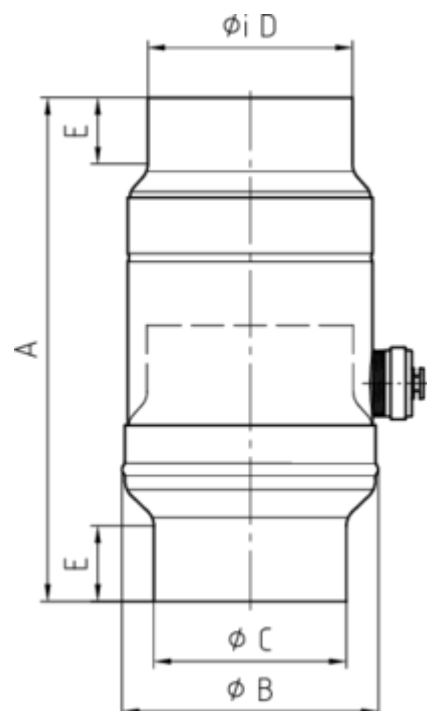

GRÖMO ALUSTAR WASSERSAMMLER

**ALU
STAR**
GRÖMO

Art.-Nr.: 82722
Nenngröße [mm]: 120
Farbe: SX - Testa di Moro

Maße [mm]:

A	B	C	D	E
260,0	160	118,0	121	38

Hinweis:

Inkl. Schlauchset bestehend aus 1"-Schlauch (bei NG 76-100: Länge 33 cm / bei NG 120: Länge 24 cm) und Fassanschluss

Ausschreibungstext:

GRÖMO ALUSTAR® Wassersammler m. Schlauch 120 aus farbbeschichtetem Aluminium in SX-Oberfläche (glatt) Testa di Moro, incl. Schlauchanschlusset, 1 Zoll, nach DIN EN 612, DN 120 mm, liefern und fachgerecht einbauen.