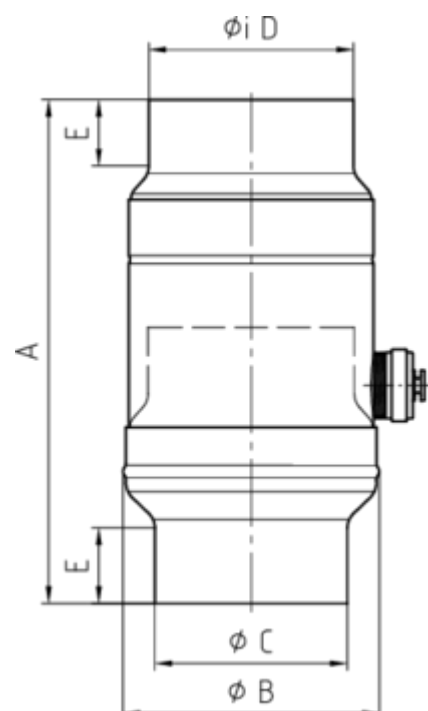

GRÖMO ALUSTAR WASSERSAMMLER

**ALU
STAR**
GRÖMO

Art.-Nr.: 82723
Nenngröße [mm]: 120
Farbe: SX - Hellgrau

Maße [mm]:

A	B	C	D	E
260,0	160	118,0	121	38

Hinweis:

Inkl. Schlauchset bestehend aus 1"-Schlauch (bei NG 76-100: Länge 33 cm / bei NG 120: Länge 24 cm) und Fassanschluss

Ausschreibungstext:

GRÖMO ALUSTAR® Wassersammler m. Schlauch 120 aus farbbeschichtetem Aluminium in SX-Oberfläche (glatt) hellgrau, incl. Schlauchanschlusset, 1 Zoll, nach DIN EN 612, DN 120 mm, liefern und fachgerecht einbauen.