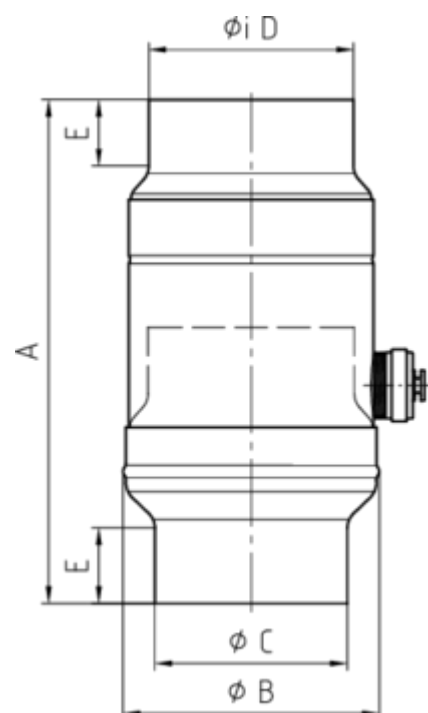

## GRÖMO ALUSTAR WASSERSAMMLER

**ALU  
STAR**  
GRÖMO

**Art.-Nr.:** 82724  
**Nenngröße [mm]:** 120  
**Farbe:** SX - Weiß

### Maße [mm]:

A	B	C	D	E
260,0	160	118,0	121	38

### Hinweis:

Inkl. Schlauchset bestehend aus 1"-Schlauch (bei NG 76-100: Länge 33 cm / bei NG 120: Länge 24 cm) und Fassanschluss

### Ausschreibungstext:

GRÖMO ALUSTAR® Wassersammler m. Schlauch 120 aus farbbeschichtetem Aluminium in SX-Oberfläche (glatt) weiß, incl. Schlauchanschlusset, 1 Zoll, nach DIN EN 612, DN 120 mm, liefern und fachgerecht einbauen.