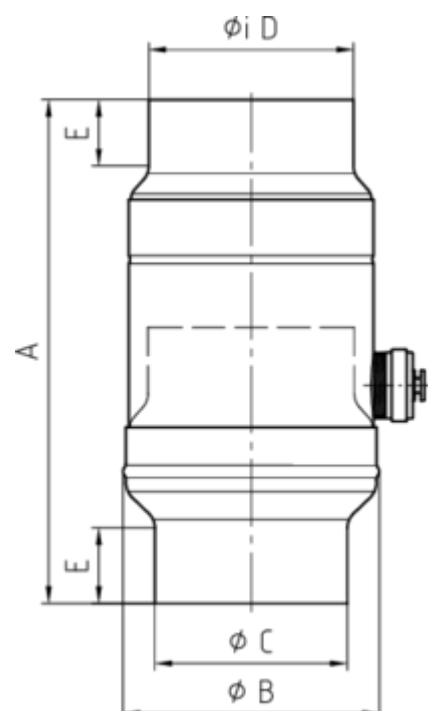

GRÖMO ALUSTAR WASSERSAMMLER

**ALU
STAR**
GRÖMO

Art.-Nr.: 82725
Nenngröße [mm]: 120
Farbe: SX - Moosgrün

Maße [mm]:

A	B	C	D	E
260,0	160	118,0	121	38

Hinweis:

Inkl. Schlauchset bestehend aus 1"-Schlauch (bei NG 76-100: Länge 33 cm / bei NG 120: Länge 24 cm) und Fassanschluss

Ausschreibungstext:

GRÖMO ALUSTAR® Wassersammler m. Schlauch 120 aus farbbeschichtetem Aluminium in SX-Oberfläche (glatt) moosgrün, incl. Schlauchanschlusset, 1 Zoll, nach DIN EN 612, DN 120 mm, liefern und fachgerecht einbauen.