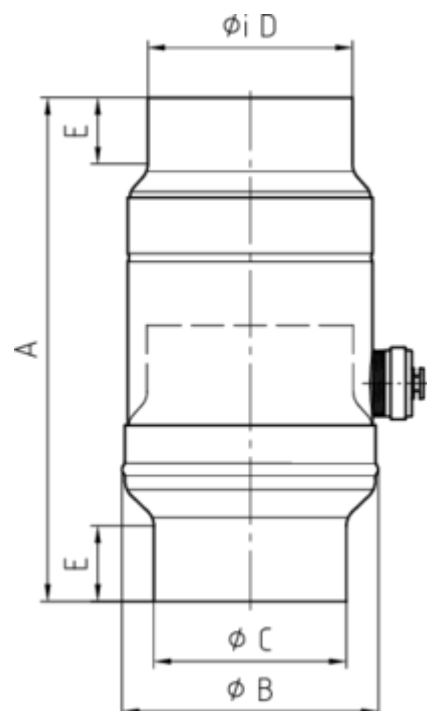

GRÖMO ALUSTAR WASSERSAMMLER

**ALU
STAR**
GRÖMO

Art.-Nr.: 82726
Nenngröße [mm]: 120
Farbe: SX - Ziegelrot

Maße [mm]:

A	B	C	D	E
260,0	160	118,0	121	38

Hinweis:

Inkl. Schlauchset bestehend aus 1"-Schlauch (bei NG 76-100: Länge 33 cm / bei NG 120: Länge 24 cm) und Fassanschluss

Ausschreibungstext:

GRÖMO ALUSTAR® Wassersammler m. Schlauch 120 aus farbbeschichtetem Aluminium in SX-Oberfläche (glatt) ziegelrot, incl. Schlauchanschlusset, 1 Zoll, nach DIN EN 612, DN 120 mm, liefern und fachgerecht einbauen.