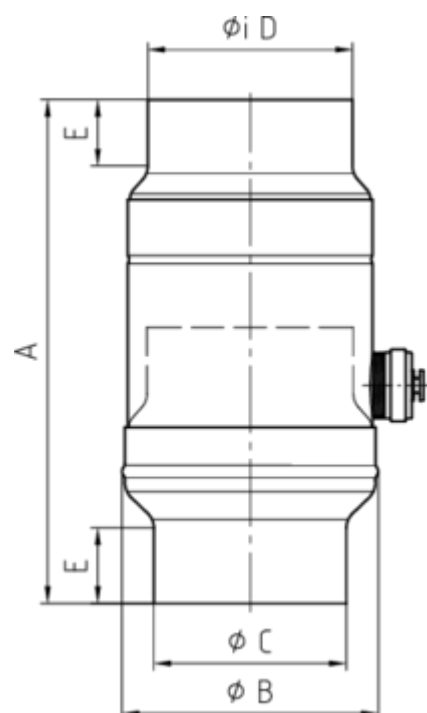

## GRÖMO ALUSTAR WASSERSAMMLER

**ALU  
STAR**  
GRÖMO

**Art.-Nr.:** 82727  
**Nenngröße [mm]:** 120  
**Farbe:** SX - Oxydrot

### Maße [mm]:

A	B	C	D	E
260,0	160	118,0	121	38

### Hinweis:

Inkl. Schlauchset bestehend aus 1"-Schlauch (bei NG 76-100: Länge 33 cm / bei NG 120: Länge 24 cm) und Fassanschluss

### Ausschreibungstext:

GRÖMO ALUSTAR® Wassersammler m. Schlauch 120 aus farbbeschichtetem Aluminium in SX-Oberfläche (glatt) oxydrot, incl. Schlauchanschlusset, 1 Zoll, nach DIN EN 612, DN 120 mm, liefern und fachgerecht einbauen.