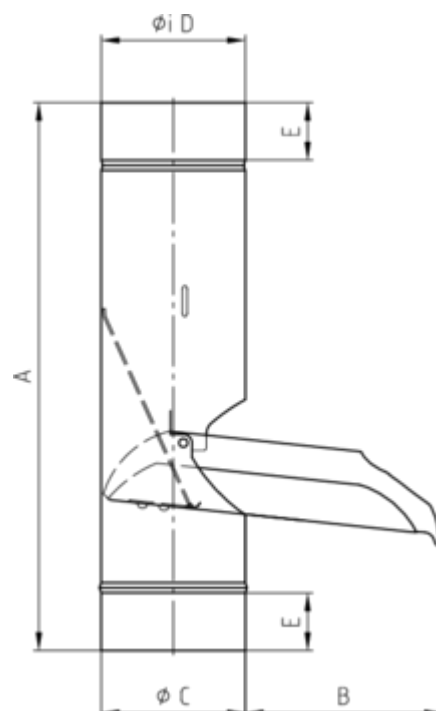

GRÖMO ALUSTAR REGENWASSERKLAPPE MIT EDELSTAHLSIEB

**ALU
STAR**
GRÖMO

Art.-Nr.: 82730
Nenngröße [mm]: 80
Farbe: SX - RAL - Sonderfarbe
Ablaufleistung[l/s]: 5,9

Maße [mm]:

A	B	C	D	E
314	108	78,5	80	50

Hinweis:

Sieb regelmäßig reinigen und im Winter aufgrund von Vereisungsgefahr entnehmen!

Ausschreibungstext:

GRÖMO ALUSTAR® Regenwasserklappe m. Sieb 80
 aus farbbeschichtetem Aluminium in SX-Oberfläche (glatt) Farbe: _____, konisch, mit
 Schnappverschluss und Edelstahlsieb, nach DIN EN 612, DN 80 mm, liefern und fachgerecht einbauen.