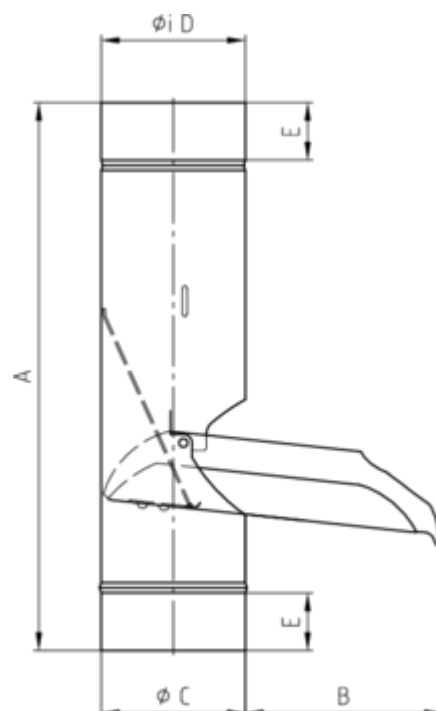

## GRÖMO ALUSTAR REGENWASSERKLAPPE MIT EDELSTAHLSIEB

**ALU  
STAR**  
GRÖMO

**Art.-Nr.:** 82732  
**Nenngröße [mm]:** 80  
**Farbe:** SX - Testa di Moro  
**Ablaufleistung[l/s]:** 5,9

### Maße [mm]:

A	B	C	D	E
314	108	78,5	80	50

### Ausschreibungstext:

GRÖMO ALUSTAR® Regenwasserklappe m. Sieb 80 aus farbbeschichtetem Aluminium in SX-Oberfläche (glatt) Testa di Moro, konisch, mit Schnappverschluss und Edelstahlsieb, nach DIN EN 612, DN 80 mm, liefern und fachgerecht einbauen.