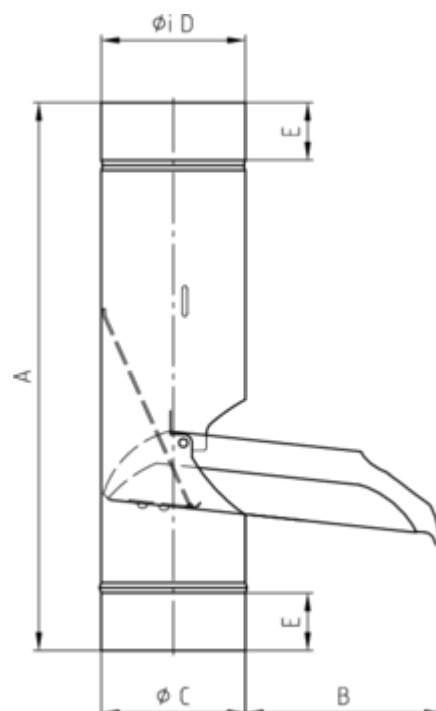

GRÖMO ALUSTAR REGENWASSERKLAPPE MIT EDELSTAHLSIEB

**ALU
STAR**
GRÖMO

Art.-Nr.: 82733
Nenngröße [mm]: 80
Farbe: SX - Hellgrau
Ablaufleistung[l/s]: 5,9

Maße [mm]:

A	B	C	D	E
314	108	78,5	80	50

Hinweis:

Sieb regelmäßig reinigen und im Winter aufgrund von Vereisungsgefahr entnehmen!

Ausschreibungstext:

GRÖMO ALUSTAR® Regenwasserklappe m. Sieb 80 aus farbbeschichtetem Aluminium in SX-Oberfläche (glatt) hellgrau, konisch, mit Schnappverschluss und Edelstahlsieb, nach DIN EN 612, DN 80 mm, liefern und fachgerecht einbauen.