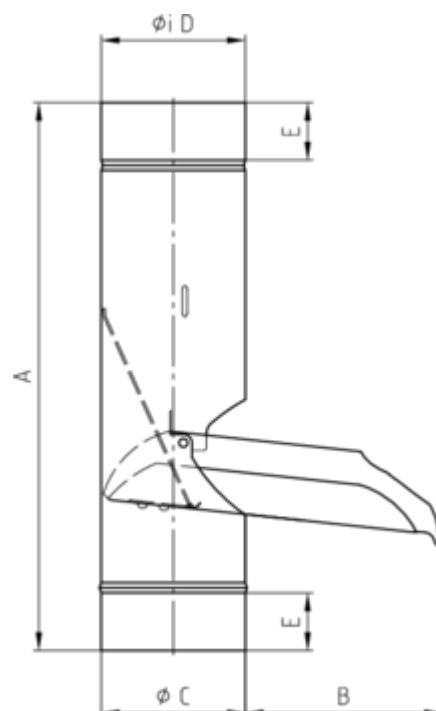

GRÖMO ALUSTAR REGENWASSERKLAPPE MIT EDELSTAHLSIEB

**ALU
STAR**
GRÖMO

Art.-Nr.: 82734
Nenngröße [mm]: 80
Farbe: SX - Weiß
Ablaufleistung[l/s]: 5,9

Maße [mm]:

A	B	C	D	E
314	108	78,5	80	50

Hinweis:

Sieb regelmäßig reinigen und im Winter aufgrund von Vereisungsgefahr entnehmen!

Ausschreibungstext:

GRÖMO ALUSTAR® Regenwasserklappe m. Sieb 80 aus farbbeschichtetem Aluminium in SX-Oberfläche (glatt) weiß, konisch, mit Schnappverschluss und Edelstahlsieb, nach DIN EN 612, DN 80 mm, liefern und fachgerecht einbauen.