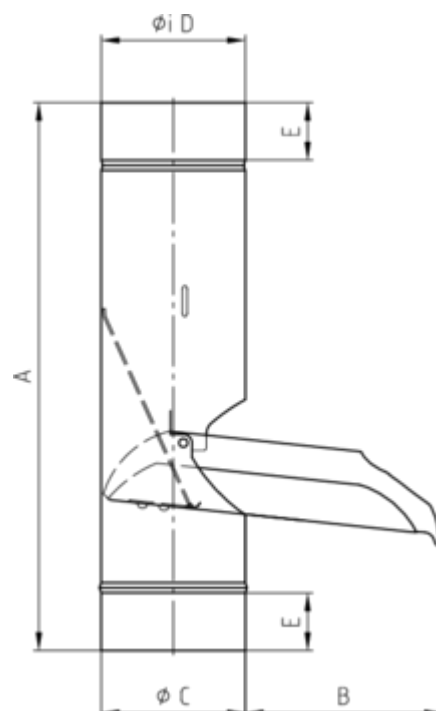

GRÖMO ALUSTAR REGENWASSERKLAPPE MIT EDELSTAHLSIEB

**ALU
STAR**
GRÖMO

Art.-Nr.: 82735
Nenngröße [mm]: 80
Farbe: SX - Moosgrün
Ablaufleistung[l/s]: 5,9

Maße [mm]:

A	B	C	D	E
314	108	78,5	80	50

Hinweis:

Sieb regelmäßig reinigen und im Winter aufgrund von Vereisungsgefahr entnehmen!

Ausschreibungstext:

GRÖMO ALUSTAR® Regenwasserklappe m. Sieb 80 aus farbbeschichtetem Aluminium in SX-Oberfläche (glatt) moosgrün, konisch, mit Schnappverschluss und Edelstahlsieb, nach DIN EN 612, DN 80 mm, liefern und fachgerecht einbauen.