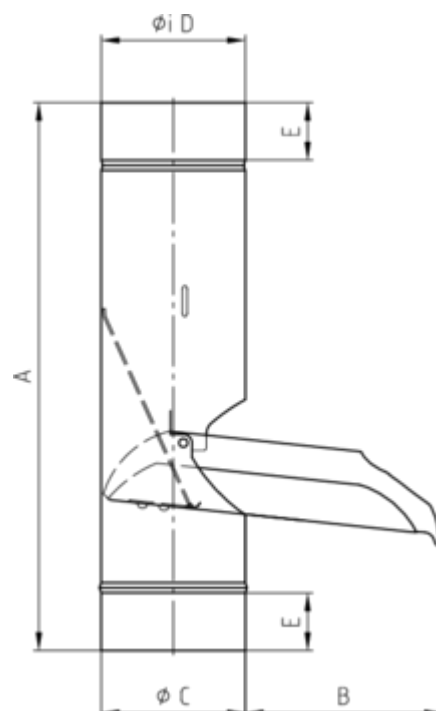

## GRÖMO ALUSTAR REGENWASSERKLAPPE MIT EDELSTAHLSIEB

**ALU  
STAR**  
GRÖMO

**Art.-Nr.:** 82736  
**Nenngröße [mm]:** 80  
**Farbe:** SX - Ziegelrot  
**Ablaufleistung[l/s]:** 5,9

### Maße [mm]:

A	B	C	D	E
314	108	78,5	80	50

### Ausschreibungstext:

GRÖMO ALUSTAR® Regenwasserklappe m. Sieb 80 aus farbbeschichtetem Aluminium in SX-Oberfläche (glatt) ziegelrot, konisch, mit Schnappverschluss und Edelstahlsieb, nach DIN EN 612, DN 80 mm, liefern und fachgerecht einbauen.