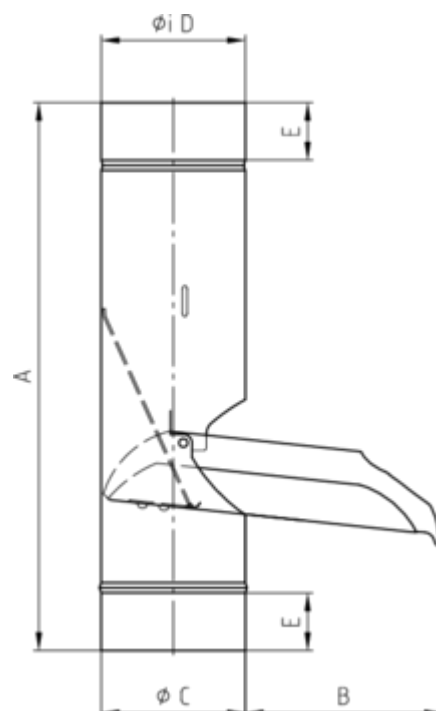

## GRÖMO ALUSTAR REGENWASSERKLAPPE MIT EDELSTAHLSIEB

**ALU  
STAR**  
GRÖMO

**Art.-Nr.:** 82737  
**Nenngröße [mm]:** 80  
**Farbe:** SX - Oxydrot  
**Ablaufleistung[l/s]:** 5,9

### Maße [mm]:

A	B	C	D	E
314	108	78,5	80	50

### Ausschreibungstext:

GRÖMO ALUSTAR® Regenwasserklappe m. Sieb 80 aus farbbeschichtetem Aluminium in SX-Oberfläche (glatt) oxydrot, konisch, mit Schnappverschluss und Edelstahlsieb, nach DIN EN 612, DN 80 mm, liefern und fachgerecht einbauen.