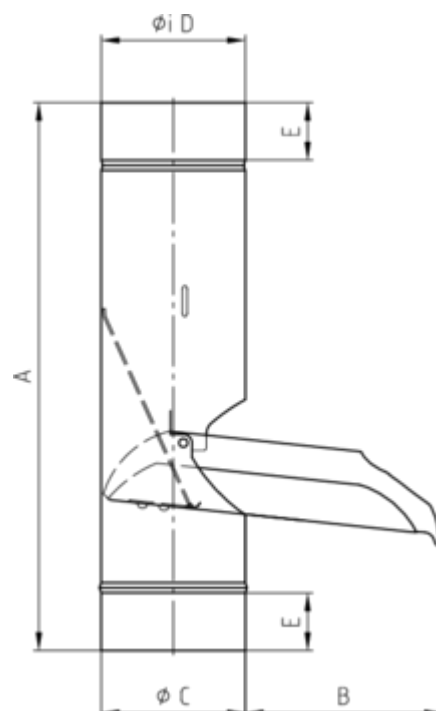

GRÖMO ALUSTAR REGENWASSERKLAPPE MIT EDELSTAHLSIEB

**ALU
STAR**
GRÖMO

Art.-Nr.: 82740
Nenngröße [mm]: 100
Farbe: SX - RAL - Sonderfarbe
Ablaufleistung[l/s]: 10,7

Maße [mm]:

A	B	C	D	E
380	134	98,5	100	50

Hinweis:

Sieb regelmäßig reinigen und im Winter aufgrund von Vereisungsgefahr entnehmen!

Ausschreibungstext:

GRÖMO ALUSTAR® Regenwasserklappe m. Sieb 100
 aus farbbeschichtetem Aluminium in SX-Oberfläche (glatt) Farbe: _____, konisch, mit
 Schnappverschluss und Edelstahlsieb, nach DIN EN 612, DN 100 mm, liefern und fachgerecht einbauen.