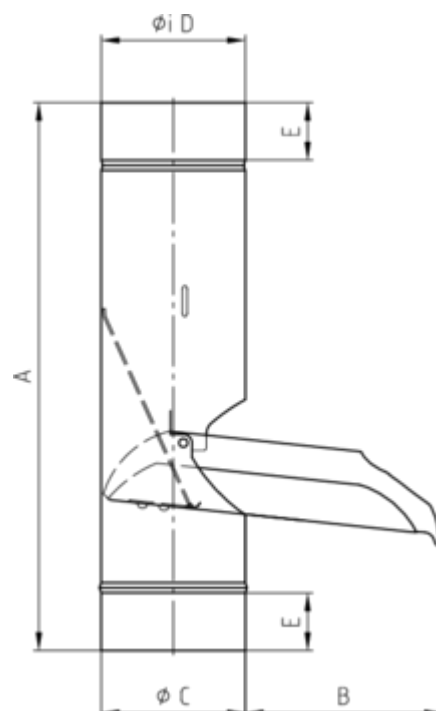

## GRÖMO ALUSTAR REGENWASSERKLAPPE MIT EDELSTAHLSIEB

**ALU  
STAR**  
GRÖMO

**Art.-Nr.:** 82742  
**Nenngröße [mm]:** 100  
**Farbe:** SX - Testa di Moro  
**Ablaufleistung[l/s]:** 10,7

### Maße [mm]:

A	B	C	D	E
380	134	98,5	100	50

### Ausschreibungstext:

GRÖMO ALUSTAR® Regenwasserklappe m. Sieb 100 aus farbbeschichtetem Aluminium in SX-Oberfläche (glatt) Testa di Moro, konisch, mit Schnappverschluss und Edelstahlsieb, nach DIN EN 612, DN 100 mm, liefern und fachgerecht einbauen.