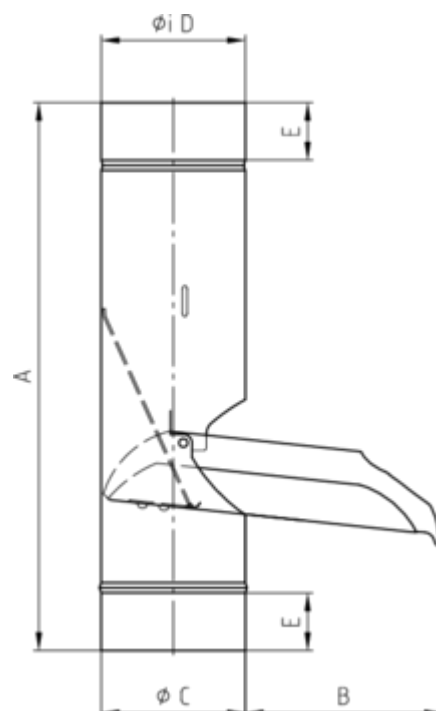

## GRÖMO ALUSTAR REGENWASSERKLAPPE MIT EDELSTAHLSIEB

**ALU  
STAR**  
GRÖMO

**Art.-Nr.:** 82744  
**Nenngröße [mm]:** 100  
**Farbe:** SX - Weiß  
**Ablaufleistung[l/s]:** 10,7

### Maße [mm]:

A	B	C	D	E
380	134	98,5	100	50

### Ausschreibungstext:

GRÖMO ALUSTAR® Regenwasserklappe m. Sieb 100 aus farbbeschichtetem Aluminium in SX-Oberfläche (glatt) weiß, konisch, mit Schnappverschluss und Edelstahlsieb, nach DIN EN 612, DN 100 mm, liefern und fachgerecht einbauen.