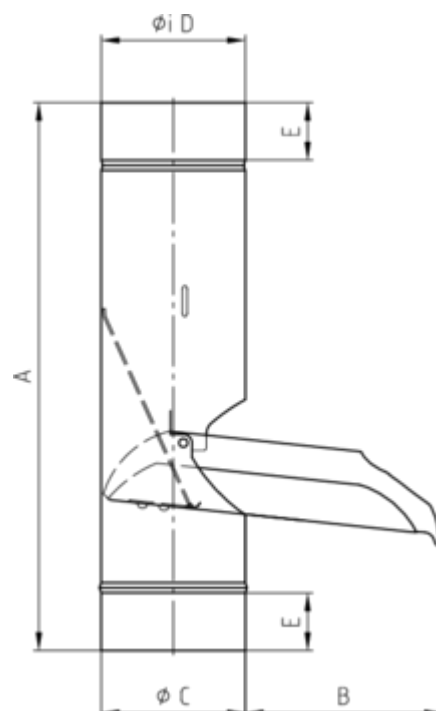

## GRÖMO ALUSTAR REGENWASSERKLAPPE MIT EDELSTAHLSIEB

**ALU  
STAR**  
GRÖMO

**Art.-Nr.:** 82745  
**Nenngröße [mm]:** 100  
**Farbe:** SX - Moosgrün  
**Ablaufleistung[l/s]:** 10,7

### Maße [mm]:

A	B	C	D	E
380	134	98,5	100	50

### Ausschreibungstext:

GRÖMO ALUSTAR® Regenwasserklappe m. Sieb 100  
 aus farbbeschichtetem Aluminium in SX-Oberfläche (glatt) moosgrün, konisch, mit Schnappverschluss  
 und Edelstahlsieb, nach DIN EN 612, DN 100 mm, liefern und fachgerecht einbauen.