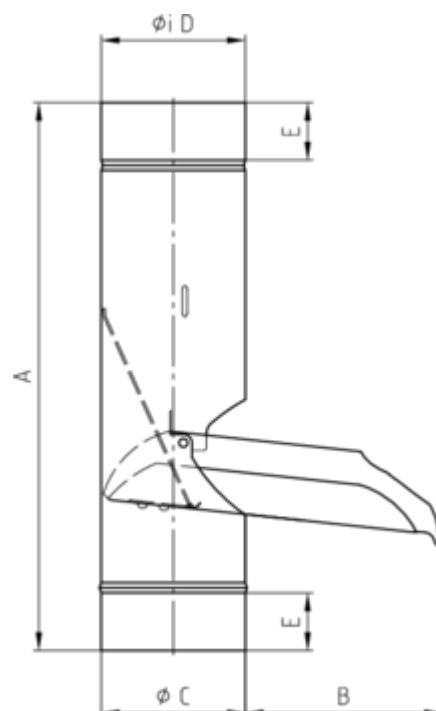

GRÖMO ALUSTAR REGENWASSERKLAPPE MIT EDELSTAHLSIEB

**ALU
STAR**
GRÖMO

Art.-Nr.: 82746
Nenngröße [mm]: 100
Farbe: SX - Ziegelrot
Ablaufleistung[l/s]: 10,7

Maße [mm]:

A	B	C	D	E
380	134	98,5	100	50

Hinweis:

Sieb regelmäßig reinigen und im Winter aufgrund von Vereisungsgefahr entnehmen!

Ausschreibungstext:

GRÖMO ALUSTAR® Regenwasserklappe m. Sieb 100
 aus farbbeschichtetem Aluminium in SX-Oberfläche (glatt) ziegelrot, konisch, mit Schnappverschluss
 und Edelstahlsieb, nach DIN EN 612, DN 100 mm, liefern und fachgerecht einbauen.