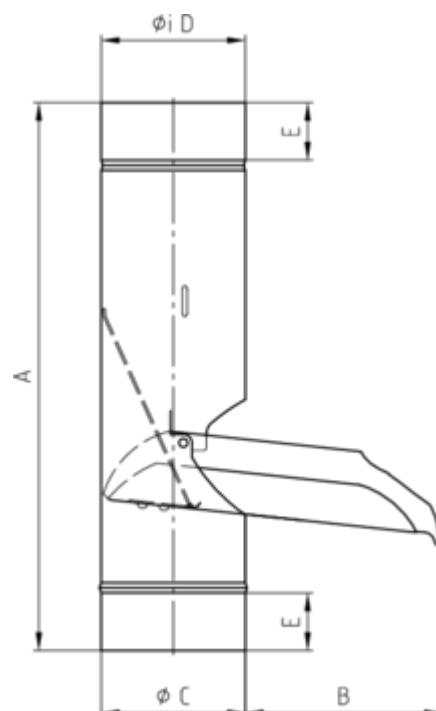

GRÖMO ALUSTAR REGENWASSERKLAPPE MIT EDELSTAHLSIEB

**ALU
STAR**
GRÖMO

Art.-Nr.: 82747
Nenngröße [mm]: 100
Farbe: SX - Oxydrot
Ablaufleistung[l/s]: 10,7

Maße [mm]:

A	B	C	D	E
380	134	98,5	100	50

Hinweis:

Sieb regelmäßig reinigen und im Winter aufgrund von Vereisungsgefahr entnehmen!

Ausschreibungstext:

GRÖMO ALUSTAR® Regenwasserklappe m. Sieb 100
 aus farbbeschichtetem Aluminium in SX-Oberfläche (glatt) oxydrot, konisch, mit Schnappverschluss und
 Edelstahlsieb, nach DIN EN 612, DN 100 mm, liefern und fachgerecht einbauen.