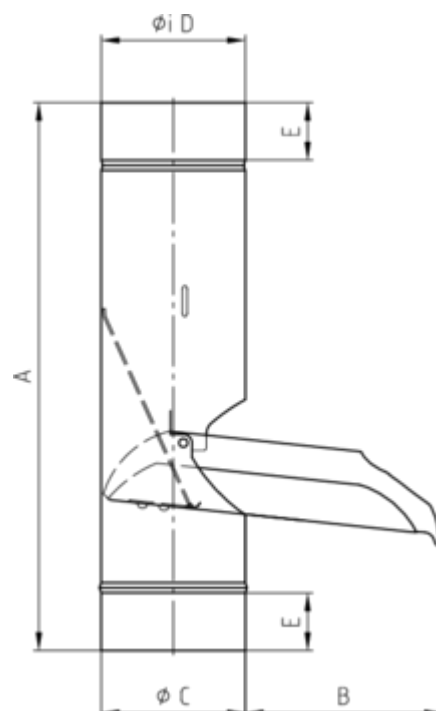

GRÖMO ALUSTAR REGENWASSERKLAPPE MIT EDELSTAHLSIEB

**ALU
STAR**
GRÖMO

Art.-Nr.: 82751
Nenngröße [mm]: 120
Farbe: SX - Anthrazit
Ablaufleistung[l/s]: 17,4

Maße [mm]:

A	B	C	D	E
380,0	160	118,5	120	40

Hinweis:

Sieb regelmäßig reinigen und im Winter aufgrund von Vereisungsgefahr entnehmen!

Ausschreibungstext:

GRÖMO ALUSTAR® Regenwasserklappe m. Sieb 120 aus farbbeschichtetem Aluminium in SX-Oberfläche (glatt) anthrazit, konisch, mit Schnappverschluss und Edelstahlsieb, nach DIN EN 612, DN 120 mm, liefern und fachgerecht einbauen.