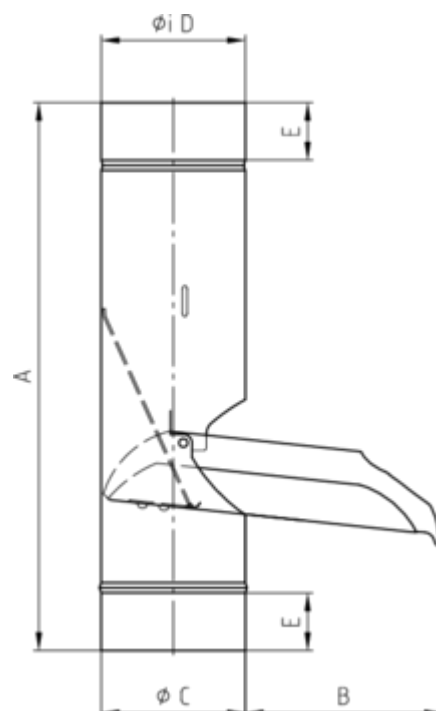

GRÖMO ALUSTAR REGENWASSERKLAPPE MIT EDELSTAHLSIEB

**ALU
STAR**
GRÖMO

Art.-Nr.: 82752
Nenngröße [mm]: 120
Farbe: SX - Testa di Moro
Ablaufleistung[l/s]: 17,4

Maße [mm]:

A	B	C	D	E
380,0	160	118,5	120	40

Hinweis:

Sieb regelmäßig reinigen und im Winter aufgrund von Vereisungsgefahr entnehmen!

Ausschreibungstext:

GRÖMO ALUSTAR® Regenwasserklappe m. Sieb 120 aus farbbeschichtetem Aluminium in SX-Oberfläche (glatt) Testa di Moro, konisch, mit Schnappverschluss und Edelstahlsieb, nach DIN EN 612, DN 120 mm, liefern und fachgerecht einbauen.