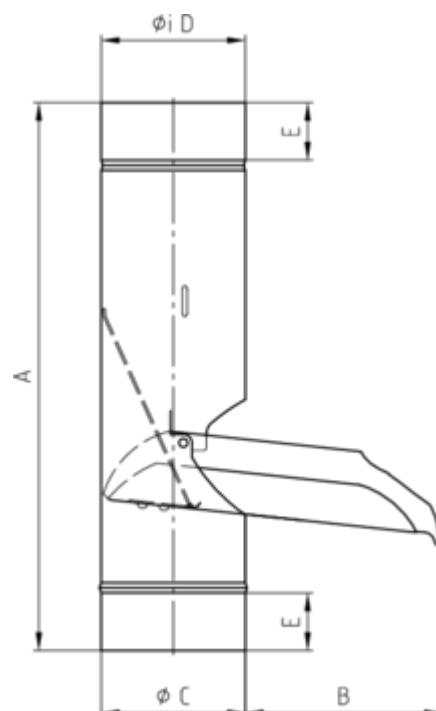

GRÖMO ALUSTAR REGENWASSERKLAPPE MIT EDELSTAHLSIEB

**ALU
STAR**
GRÖMO

Art.-Nr.: 82753
Nenngröße [mm]: 120
Farbe: SX - Hellgrau
Ablaufleistung[l/s]: 17,4

Maße [mm]:

| A | B | C | D | E |
|-------|-----|-------|-----|----|
| 380,0 | 160 | 118,5 | 120 | 40 |

Hinweis:

Sieb regelmäßig reinigen und im Winter aufgrund von Vereisungsgefahr entnehmen!

Ausschreibungstext:

GRÖMO ALUSTAR® Regenwasserklappe m. Sieb 120 aus farbbeschichtetem Aluminium in SX-Oberfläche (glatt) hellgrau, konisch, mit Schnappverschluss und Edelstahlsieb, nach DIN EN 612, DN 120 mm, liefern und fachgerecht einbauen.