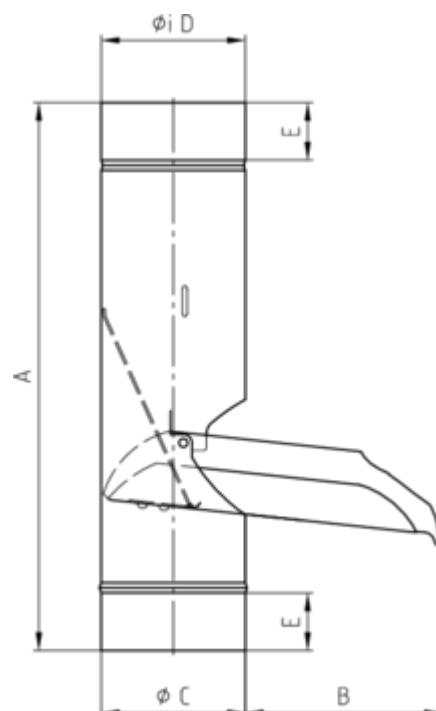

GRÖMO ALUSTAR REGENWASSERKLAPPE MIT EDELSTAHLSIEB

**ALU
STAR**
GRÖMO

Art.-Nr.: 82754
Nenngröße [mm]: 120
Farbe: SX - Weiß
Ablaufleistung[l/s]: 17,4

Maße [mm]:

A	B	C	D	E
380,0	160	118,5	120	40

Hinweis:

Sieb regelmäßig reinigen und im Winter aufgrund von Vereisungsgefahr entnehmen!

Ausschreibungstext:

GRÖMO ALUSTAR® Regenwasserklappe m. Sieb 120 aus farbbeschichtetem Aluminium in SX-Oberfläche (glatt) weiß, konisch, mit Schnappverschluss und Edelstahlsieb, nach DIN EN 612, DN 120 mm, liefern und fachgerecht einbauen.