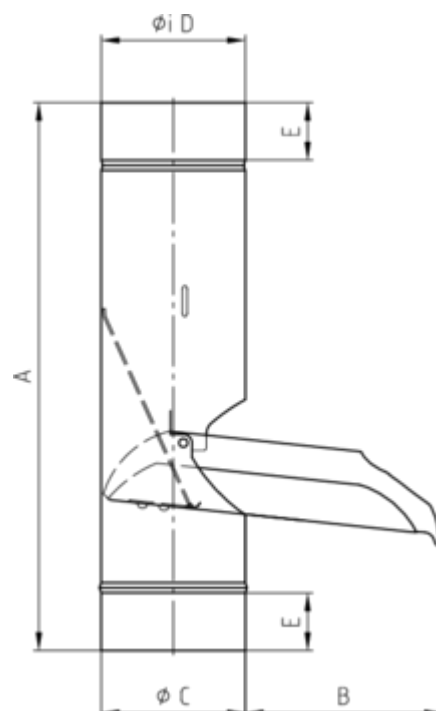

GRÖMO ALUSTAR REGENWASSERKLAPPE MIT EDELSTAHLSIEB

**ALU
STAR**
GRÖMO

Art.-Nr.: 82755
Nenngröße [mm]: 120
Farbe: SX - Moosgrün
Ablaufleistung[l/s]: 17,4

Maße [mm]:

A	B	C	D	E
380,0	160	118,5	120	40

Hinweis:

Sieb regelmäßig reinigen und im Winter aufgrund von Vereisungsgefahr entnehmen!

Ausschreibungstext:

GRÖMO ALUSTAR® Regenwasserklappe m. Sieb 120
 aus farbbeschichtetem Aluminium in SX-Oberfläche (glatt) moosgrün, konisch, mit Schnappverschluss
 und Edelstahlsieb, nach DIN EN 612, DN 120 mm, liefern und fachgerecht einbauen.