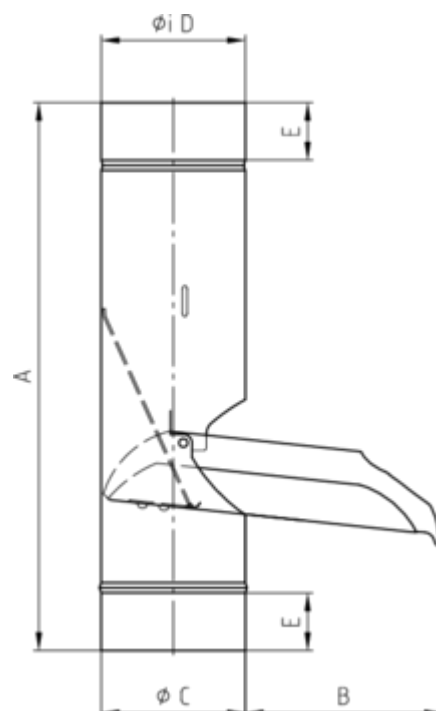

GRÖMO ALUSTAR REGENWASSERKLAPPE MIT EDELSTAHLSIEB

**ALU
STAR**
GRÖMO

Art.-Nr.: 82756
Nenngröße [mm]: 120
Farbe: SX - Ziegelrot
Ablaufleistung[l/s]: 17,4

Maße [mm]:

A	B	C	D	E
380,0	160	118,5	120	40

Hinweis:

Sieb regelmäßig reinigen und im Winter aufgrund von Vereisungsgefahr entnehmen!

Ausschreibungstext:

GRÖMO ALUSTAR® Regenwasserklappe m. Sieb 120 aus farbbeschichtetem Aluminium in SX-Oberfläche (glatt) ziegelrot, konisch, mit Schnappverschluss und Edelstahlsieb, nach DIN EN 612, DN 120 mm, liefern und fachgerecht einbauen.