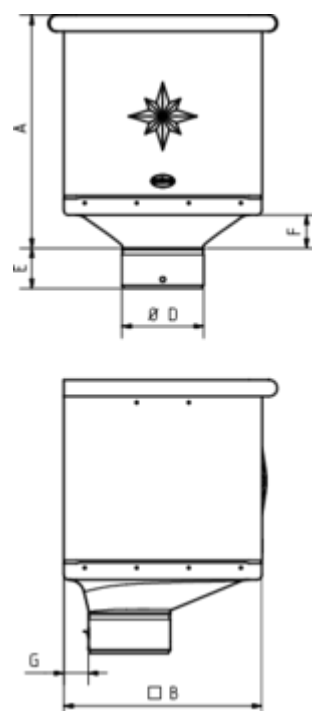

GRÖMO ALUSTAR WASSERFANGKASTEN KUBISCH EXZENTRISCH

**ALU
STAR**
GRÖMO

Art.-Nr.: 82806
Nenngröße [mm]: 80
Farbe: SX - Ziegelrot

Maße [mm]:

A	B	D	E	F	G
283,0	240	79	44	40	30

Ausschreibungstext:

GRÖMO ALUSTAR® Wasserfangkasten exzentrisch, 80
aus farbbeschichtetem Aluminium in SX-Oberfläche (glatt) ziegelrot, Höhe: 283 mm, Breite: 240 mm,
Tiefe 240 mm, liefern und fachgerecht montieren