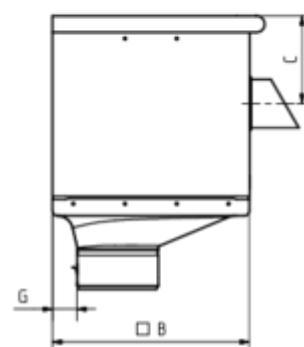

GRÖMO ALUSTAR WASSERFANGKASTEN KUBISCH EXZENTRISCH MIT ÜBERLAUF

**ALU
STAR**
GRÖMO

Art.-Nr.: 82852
Nenngröße [mm]: 120
Farbe: SX - Testa di Moro

Maße [mm]:

A	B	C	D	E	F	G
283	240	107	119	60	40	30

Ausschreibungstext:

GRÖMO ALUSTAR® Rinnenkasten 120
aus farbbeschichtetem Aluminium in SX-Oberfläche (glatt) Testa di Moro, kurze Form, 283x240x240 mm, exzentrischer Ablauf, mit Überlauf, nach DIN EN 612, DN 120 mm, liefern und fachgerecht einbauen.