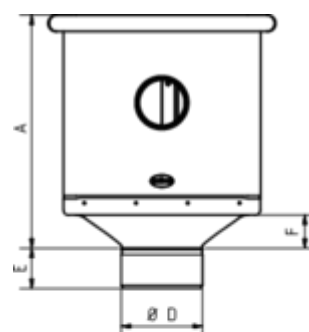

GRÖMO ALUSTAR WASSERFANGKASTEN KUBISCH EXZENTRISCH MIT ÜBERLAUF

**ALU
STAR**
GRÖMO

Art.-Nr.: 82852
Nenngröße [mm]: 120
Farbe: SX - Testa di Moro

Maße [mm]:

A	B	C	D	E	F	G
283	240	107	119	60	40	30

Ausschreibungstext:

GRÖMO ALUSTAR® Rinnenkasten 120
aus farbbeschichtetem Aluminium in SX-Oberfläche (glatt) Testa di Moro, kurze Form, 283x240x240 mm, exzentrischer Ablauf, mit Überlauf, nach DIN EN 612, DN 120 mm, liefern und fachgerecht einbauen.