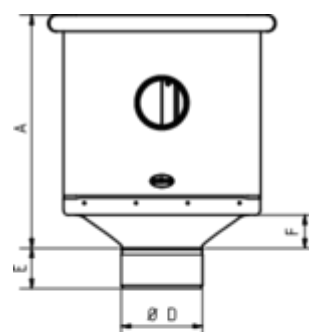

GRÖMO ALUSTAR WASSERFANGKASTEN KUBISCH EXZENTRISCH MIT ÜBERLAUF

**ALU
STAR**
GRÖMO

Art.-Nr.: 82853
Nenngröße [mm]: 120
Farbe: SX - Hellgrau

Maße [mm]:

A	B	C	D	E	F	G
283	240	107	119	60	40	30

Ausschreibungstext:

GRÖMO ALUSTAR® Rinnenkasten 120

aus farbbeschichtetem Aluminium in SX-Oberfläche (glatt) hellgrau, kurze Form, 283x240x240 mm, exzentrischer Ablauf, mit Überlauf, nach DIN EN 612, DN 120 mm, liefern und fachgerecht einbauen.