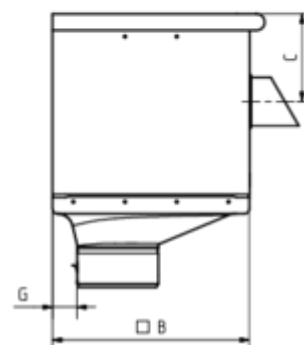

GRÖMO ALUSTAR WASSERFANGKASTEN KUBISCH EXZENTRISCH MIT ÜBERLAUF

**ALU
STAR**
GRÖMO

Art.-Nr.: 82853
Nenngröße [mm]: 120
Farbe: SX - Hellgrau

Maße [mm]:

A	B	C	D	E	F	G
283	240	107	119	60	40	30

Ausschreibungstext:

GRÖMO ALUSTAR® Rinnenkasten 120

aus farbbeschichtetem Aluminium in SX-Oberfläche (glatt) hellgrau, kurze Form, 283x240x240 mm, exzentrischer Ablauf, mit Überlauf, nach DIN EN 612, DN 120 mm, liefern und fachgerecht einbauen.