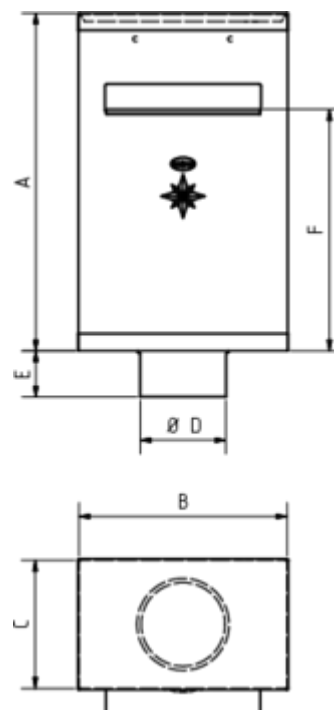

## GRÖMO ALUSTAR FLACHDACH- WASSERFANGKASTEN OHNE ZULAUF

**ALU  
STAR**  
GRÖMO

**Art.-Nr.:** 82860  
**Nenngröße [mm]:** 100  
**Farbe:** SX - RAL - Sonderfarbe

### Maße [mm]:

| A     | B   | C     | D  | E  | F   |
|-------|-----|-------|----|----|-----|
| 390,0 | 242 | 150,0 | 99 | 50 | 280 |

### Hinweis:

Rückseitig zwei Aufhängebohrungen  $\varnothing$  6 mm. Der Überlauf dient als Notentwässerung bei verstopftem Fallrohr und ist nicht mit dem Notüberlauf für Flachdächer gleichzusetzen

### Ausschreibungstext:

GRÖMO ALUSTAR® Flachdach-Wasserfangkasten ohne Zulauf, Ablauf 100 aus farbbeschichtetem Aluminium in SX-Oberfläche (glatt) Farbe: \_\_\_\_\_, mit Revisionsabdeckung und Überlauföffnung. Höhe: 390 mm, Breite: 242 mm, Tiefe: 150 mm, nach DIN EN 612, liefern und fachgerecht einbauen.