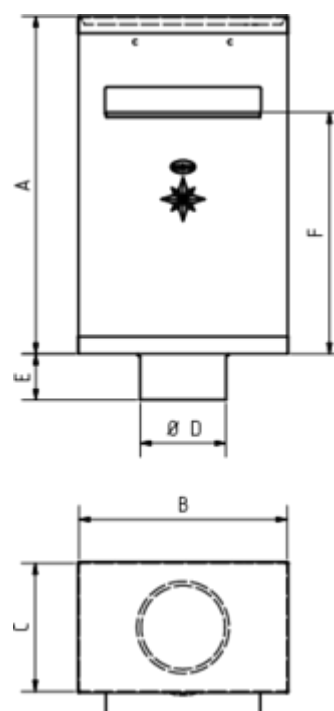

GRÖMO ALUSTAR FLACHDACH- WASSERFANGKASTEN OHNE ZULAUF

**ALU
STAR**
GRÖMO

Art.-Nr.: 82861
Nenngröße [mm]: 100
Farbe: SX - Anthrazit

Maße [mm]:

A	B	C	D	E	F
390,0	242	150,0	99	50	280

Hinweis:

Rückseitig zwei Aufhängebohrungen Ø 6 mm. Der Überlauf dient als Notentwässerung bei verstopftem Fallrohr und ist nicht mit dem Notüberlauf für Flachdächer gleichzusetzen

Ausschreibungstext:

GRÖMO ALUSTAR® Flachdach-Wasserfangkasten ohne Zulauf, Ablauf 100 aus farbbeschichtetem Aluminium in SX-Oberfläche (glatt) anthrazit, mit Revisionsabdeckung und Überlauföffnung. Höhe: 390 mm, Breite: 242 mm, Tiefe: 150 mm, nach DIN EN 612, liefern und fachgerecht einbauen.