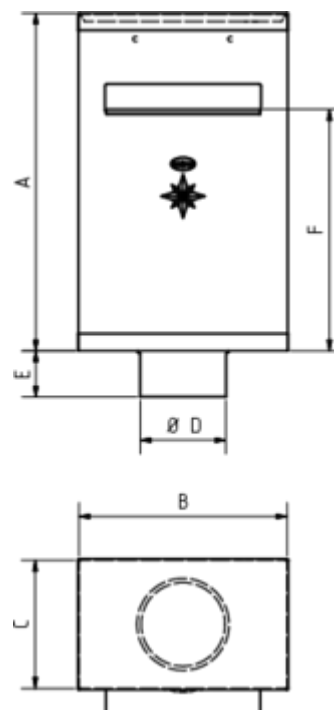

GRÖMO ALUSTAR FLACHDACH- WASSERFANGKASTEN OHNE ZULAUF

**ALU
STAR**
GRÖMO

Art.-Nr.: 82863
Nenngröße [mm]: 100
Farbe: SX - Hellgrau

Maße [mm]:

A	B	C	D	E	F
390,0	242	150,0	99	50	280

Hinweis:

Rückseitig zwei Aufhängebohrungen $\varnothing 6$ mm. Der Überlauf dient als Notentwässerung bei verstopftem Fallrohr und ist nicht mit dem Notüberlauf für Flachdächer gleichzusetzen

Ausschreibungstext:

GRÖMO ALUSTAR® Flachdach-Wasserfangkasten ohne Zulauf, Ablauf 100 aus farbbeschichtetem Aluminium in SX-Oberfläche (glatt) hellgrau, mit Revisionsabdeckung und Überlauföffnung. Höhe: 390 mm, Breite: 242 mm, Tiefe: 150 mm, nach DIN EN 612, liefern und fachgerecht einbauen.