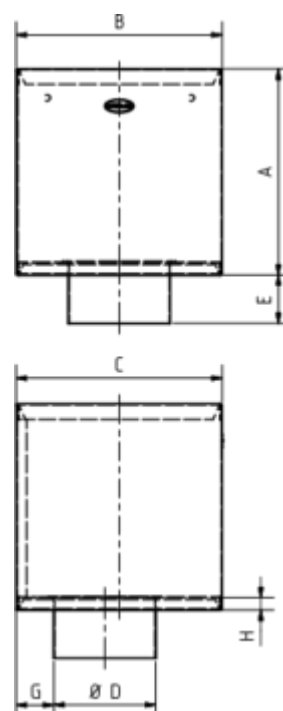

GRÖMO ALUSTAR FLACHDACH- WASSERFANGKASTEN KUBISCH OHNE ZULAUF

Art.-Nr.: 82870
Nenngröße [mm]: 100
Farbe: SX - RAL - Sonderfarbe

**ALU
STAR**
GRÖMO

Maße [mm]:

A	B	C	D	E	G	H
200	200	200	99	47	37	12

Hinweis:

Rückseitig zwei Aufhängebohrungen Ø 6 mm

Ausschreibungstext:

GRÖMO ALUSTAR® Flachdach-Wasserfangkasten kubisch ohne Zulauf, Ablauf 100 aus farbbeschichtetem Aluminium in SX-Oberfläche (glatt) Farbe: _____, mit exzentrischen Ablauf. Höhe: 200 mm, Breite: 200 mm, Tiefe: 200 mm, nach DIN EN 612, liefern und fachgerecht einbauen.