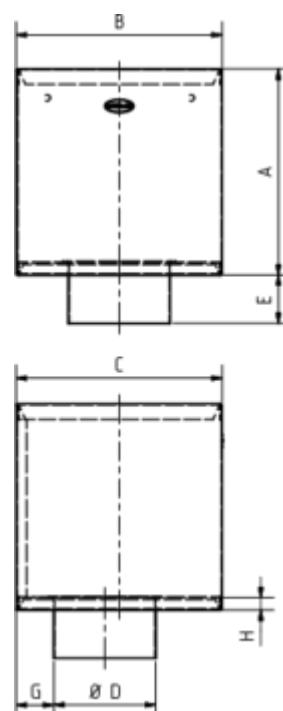

GRÖMO ALUSTAR FLACHDACH- WASSERFANGKASTEN KUBISCH OHNE ZULAUF

Art.-Nr.: 82872
Nenngröße [mm]: 100
Farbe: SX - Testa di Moro

**ALU
STAR**
GRÖMO

Maße [mm]:

A	B	C	D	E	G	H
200	200	200	99	47	37	12

Hinweis:

Rückseitig zwei Aufhängebohrungen \varnothing 6 mm

Ausschreibungstext:

GRÖMO ALUSTAR® Flachdach-Wasserfangkasten kubisch ohne Zulauf, Ablauf 100 aus farbbeschichtetem Aluminium in SX-Oberfläche (glatt) Testa di Moro, mit exzentrischen Ablauf. Höhe: 200 mm, Breite: 200 mm, Tiefe: 200 mm, nach DIN EN 612, liefern und fachgerecht einbauen.