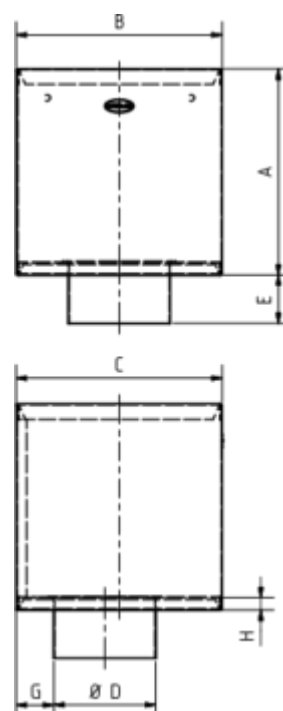

GRÖMO ALUSTAR FLACHDACH- WASSERFANGKASTEN KUBISCH OHNE ZULAUF

Art.-Nr.: 82873
Nenngröße [mm]: 100
Farbe: SX - Hellgrau

**ALU
STAR**
GRÖMO

Maße [mm]:

A	B	C	D	E	G	H
200	200	200	99	47	37	12

Hinweis:

Rückseitig zwei Aufhängebohrungen Ø 6 mm

Ausschreibungstext:

GRÖMO ALUSTAR® Flachdach-Wasserfangkasten kubisch ohne Zulauf, Ablauf 100 aus farbbeschichtetem Aluminium in SX-Oberfläche (glatt) hellgrau, mit exzentrischen Ablauf. Höhe: 200 mm, Breite: 200 mm, Tiefe: 200 mm, nach DIN EN 612, liefern und fachgerecht einbauen.