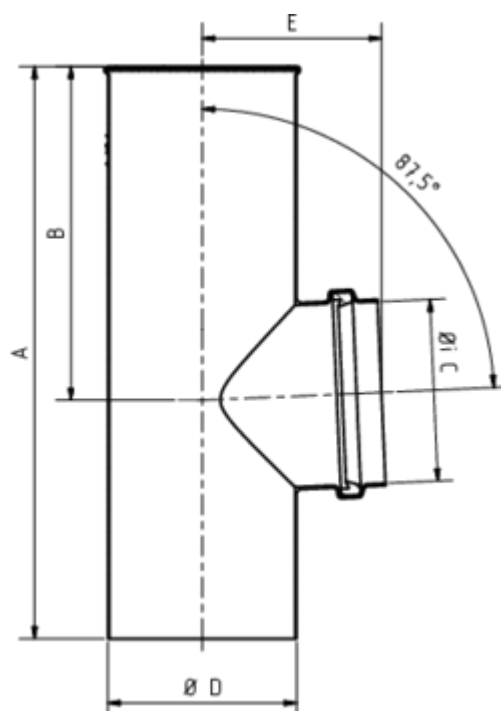

GRÖMO ALUSTAR FLACHDACH-ABZWEIG

**ALU
STAR**
GRÖMO

Art.-Nr.: 83120
Nenngröße [mm]: 75/80
Farbe: SX - RAL - Sonderfarbe

Maße [mm]:

A	B	C	D	E
240	140	75	79	75

Hinweis:

Lieferung inkl. vormontierter Zulaufdichtung

Ausschreibungstext:

GRÖMO ALUSTAR® Flachdach-Abzweig 75 / 80
 aus farbbeschichtetem Aluminium in SX-Oberfläche (glatt) Farbe: _____, nach DIN EN 612, Zulauf DN
 75 mm, Fallrohr DN 80 mm, liefern und fachgerecht einbauen.