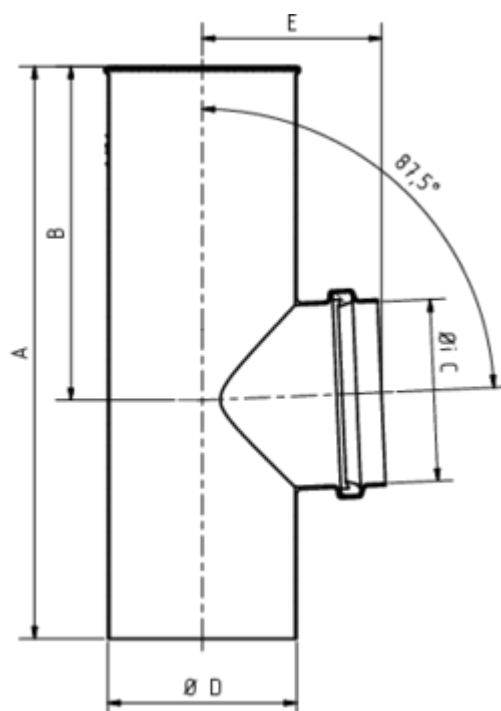

## GRÖMO ALUSTAR FLACHDACH-ABZWEIG

**ALU  
STAR**  
GRÖMO

**Art.-Nr.:** 83121  
**Nenngröße [mm]:** 75/80  
**Farbe:** SX - Anthrazit

### Maße [mm]:

A	B	C	D	E
240	140	75	79	75

### Ausschreibungstext:

GRÖMO ALUSTAR® Flachdach-Abzweig 75 / 80  
 aus farbbeschichtetem Aluminium in SX-Oberfläche (glatt) anthrazit, nach DIN EN 612, Zulauf DN 75 mm, Fallrohr DN 80 mm, liefern und fachgerecht einbauen.