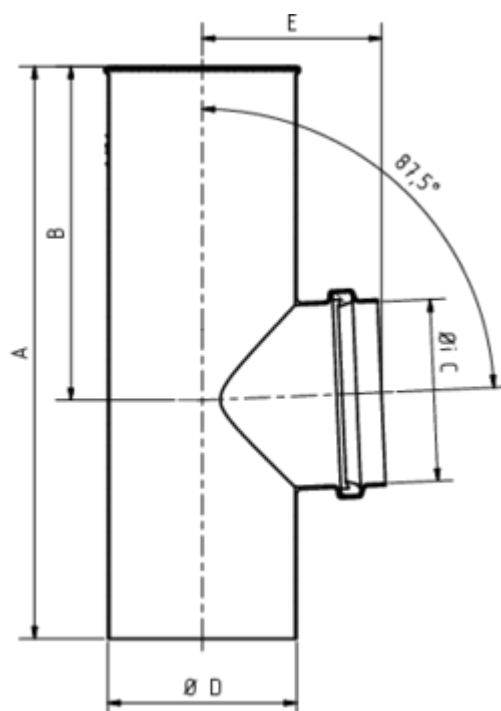

## GRÖMO ALUSTAR FLACHDACH-ABZWEIG

**ALU  
STAR**  
GRÖMO

**Art.-Nr.:** 83123  
**Nenngröße [mm]:** 75/80  
**Farbe:** SX - Hellgrau

### Maße [mm]:

A	B	C	D	E
240	140	75	79	75

### Ausschreibungstext:

GRÖMO ALUSTAR® Flachdach-Abzweig 75 / 80  
 aus farbbeschichtetem Aluminium in SX-Oberfläche (glatt) hellgrau, nach DIN EN 612, Zulauf DN 75 mm, Fallrohr DN 80 mm, liefern und fachgerecht einbauen.