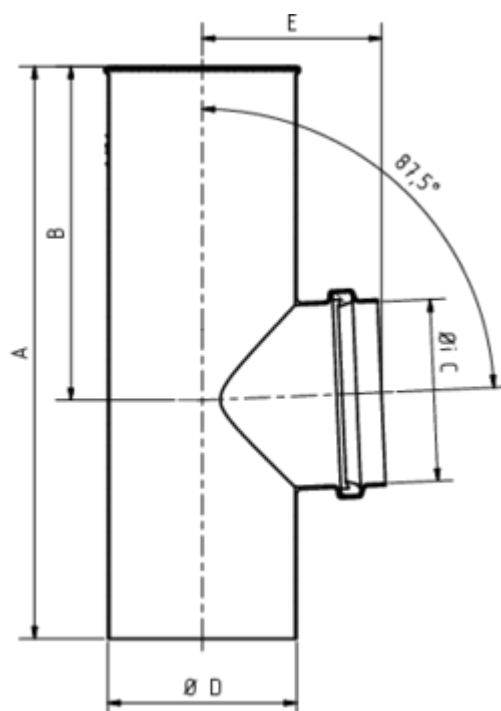

GRÖMO ALUSTAR FLACHDACH-ABZWEIG

**ALU
STAR**
GRÖMO

Art.-Nr.: 83130
Nenngröße [mm]: 75/100
Farbe: SX - RAL - Sonderfarbe

Maße [mm]:

A	B	C	D	E
240	140	75	99	84

Hinweis:

Lieferung inkl. vormontierter Zulaufdichtung

Ausschreibungstext:

GRÖMO ALUSTAR® Flachdach-Abzweig 75 / 100
 aus farbbeschichtetem Aluminium in SX-Oberfläche (glatt) Farbe: _____, nach DIN EN 612, Zulauf DN
 75 mm, Fallrohr DN 100 mm, liefern und fachgerecht einbauen.