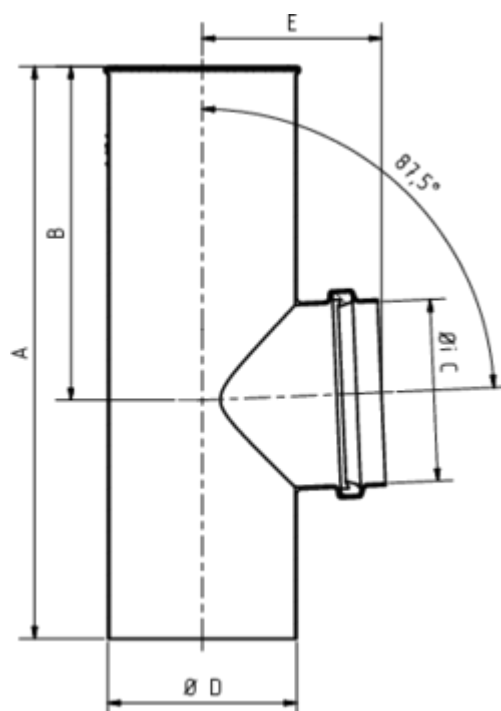

GRÖMO ALUSTAR FLACHDACH-ABZWEIG

**ALU
STAR**
GRÖMO

Art.-Nr.: 83131
Nenngröße [mm]: 75/100
Farbe: SX - Anthrazit

Maße [mm]:

A	B	C	D	E
240	140	75	99	84

Hinweis:

Lieferung inkl. vormontierter Zulaufdichtung

Ausschreibungstext:

GRÖMO ALUSTAR® Flachdach-Abzweig 75 / 100
 aus farbbeschichtetem Aluminium in SX-Oberfläche (glatt) anthrazit, nach DIN EN 612, Zulauf DN 75
 mm, Fallrohr DN 100 mm, liefern und fachgerecht einbauen.