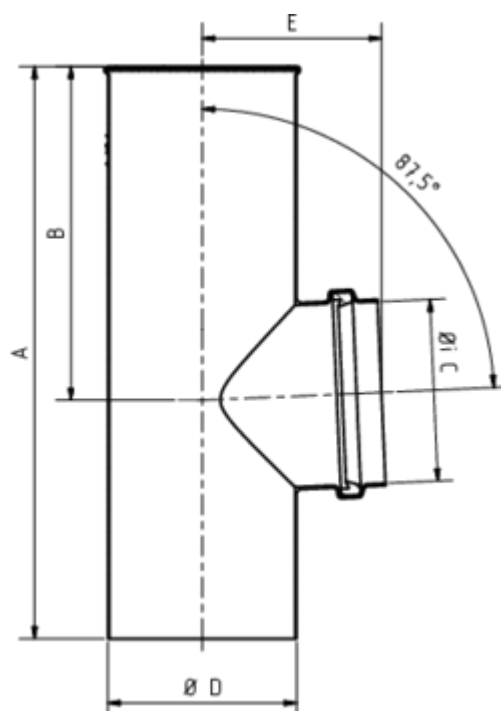

GRÖMO ALUSTAR FLACHDACH-ABZWEIG

**ALU
STAR**
GRÖMO

Art.-Nr.: 83132
Nenngröße [mm]: 75/100
Farbe: SX - Testa di Moro

Maße [mm]:

A	B	C	D	E
240	140	75	99	84

Hinweis:

Lieferung inkl. vormontierter Zulaufdichtung

Ausschreibungstext:

GRÖMO ALUSTAR® Flachdach-Abzweig 75 / 100
 aus farbbeschichtetem Aluminium in SX-Oberfläche (glatt) Testa di Moro, nach DIN EN 612, Zulauf DN 75 mm, Fallrohr DN 100 mm, liefern und fachgerecht einbauen.