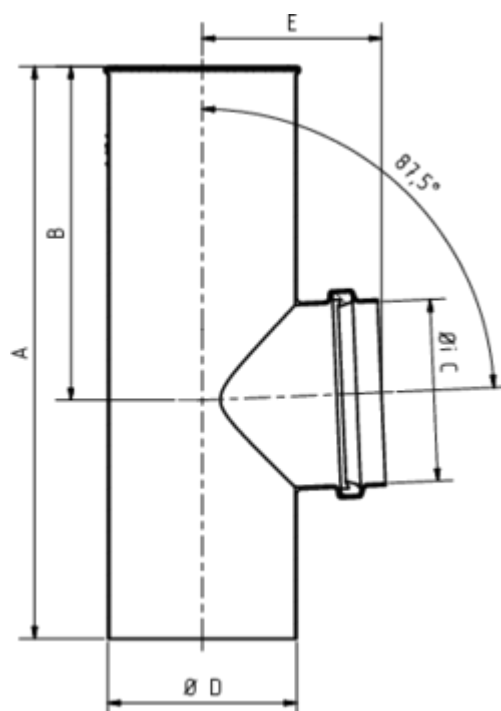

## GRÖMO ALUSTAR FLACHDACH-ABZWEIG

**ALU  
STAR**  
GRÖMO

**Art.-Nr.:** 83133  
**Nenngröße [mm]:** 75/100  
**Farbe:** SX - Hellgrau

### Maße [mm]:

A	B	C	D	E
240	140	75	99	84

### Ausschreibungstext:

GRÖMO ALUSTAR® Flachdach-Abzweig 75 / 100  
 aus farbbeschichtetem Aluminium in SX-Oberfläche (glatt) hellgrau, nach DIN EN 612, Zulauf DN 75  
 mm, Fallrohr DN 100 mm, liefern und fachgerecht einbauen.