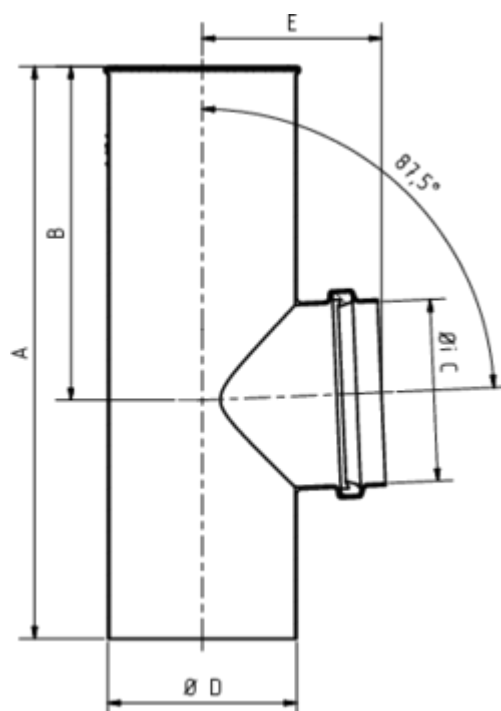

GRÖMO ALUSTAR FLACHDACH-ABZWEIG

**ALU
STAR**
GRÖMO

Art.-Nr.: 83140
Nenngröße [mm]: 110/120
Farbe: SX - RAL - Sonderfarbe

Maße [mm]:

A	B	C	D	E
270	140	110	119	97

Hinweis:

Lieferung inkl. vormontierter Zulaufdichtung

Ausschreibungstext:

GRÖMO ALUSTAR® Flachdach-Abzweig 110 / 120
 aus farbbeschichtetem Aluminium in SX-Oberfläche (glatt) Farbe: _____, nach DIN EN 612, Zulauf DN
 110 mm, Fallrohr DN 120 mm, liefern und fachgerecht einbauen.