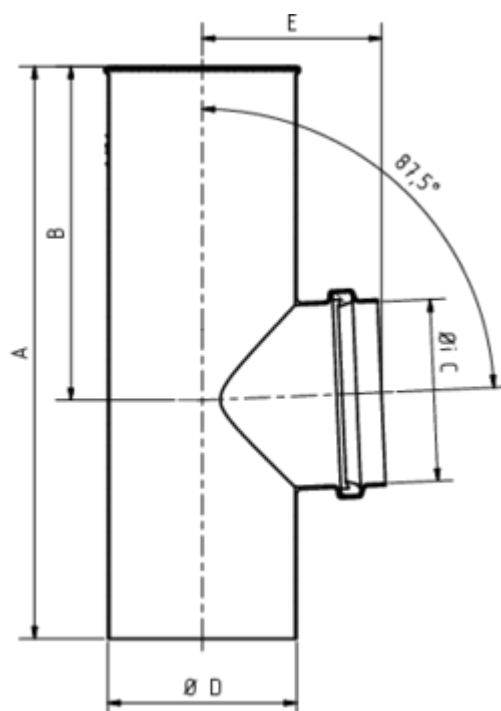

GRÖMO ALUSTAR FLACHDACH-ABZWEIG

**ALU
STAR**
GRÖMO

Art.-Nr.: 83143
Nenngröße [mm]: 110/120
Farbe: SX - Hellgrau

Maße [mm]:

A	B	C	D	E
270	140	110	119	97

Hinweis:

Lieferung inkl. vormontierter Zulaufdichtung

Ausschreibungstext:

GRÖMO ALUSTAR® Flachdach-Abzweig 110 / 120
 aus farbbeschichtetem Aluminium in SX-Oberfläche (glatt) hellgrau, nach DIN EN 612, Zulauf DN 110 mm, Fallrohr DN 120 mm, liefern und fachgerecht einbauen.