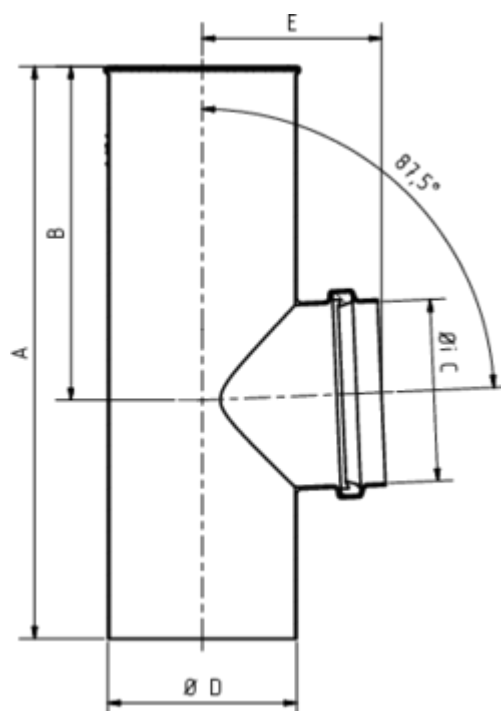

GRÖMO ALUSTAR FLACHDACH-ABZWEIG

**ALU
STAR**
GRÖMO

Art.-Nr.: 83150
Nenngröße [mm]: 110/100
Farbe: SX - RAL - Sonderfarbe

Maße [mm]:

A	B	C	D	E
270	140	111	99	87

Hinweis:

Lieferung inkl. vormontierter Zulaufdichtung

Ausschreibungstext:

GRÖMO ALUSTAR® Flachdach-Abzweig 110 / 100
 aus farbbeschichtetem Aluminium in SX-Oberfläche (glatt) Farbe: _____, nach DIN EN 612, Zulauf DN
 110 mm, Fallrohr DN 100 mm, liefern und fachgerecht einbauen.