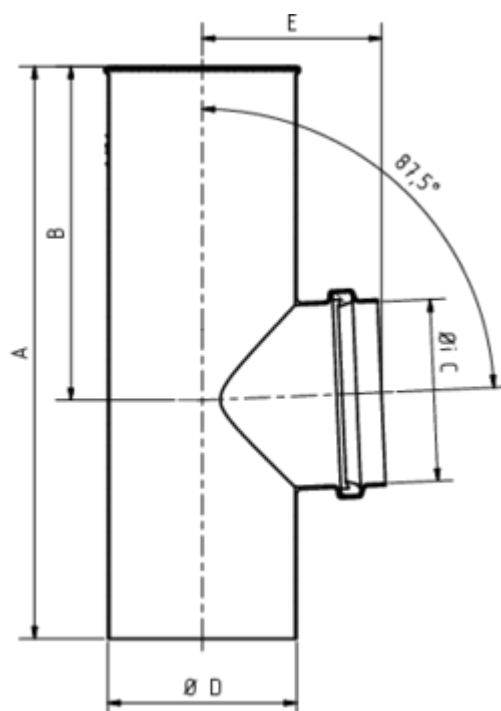

GRÖMO ALUSTAR FLACHDACH-ABZWEIG

**ALU
STAR**
GRÖMO

Art.-Nr.: 83151
Nenngröße [mm]: 110/100
Farbe: SX - Anthrazit

Maße [mm]:

A	B	C	D	E
270	140	111	99	87

Hinweis:

Lieferung inkl. vormontierter Zulaufdichtung

Ausschreibungstext:

GRÖMO ALUSTAR® Flachdach-Abzweig 110 / 100
 aus farbbeschichtetem Aluminium in SX-Oberfläche (glatt) anthrazit, nach DIN EN 612, Zulauf DN 110
 mm, Fallrohr DN 100 mm, liefern und fachgerecht einbauen.