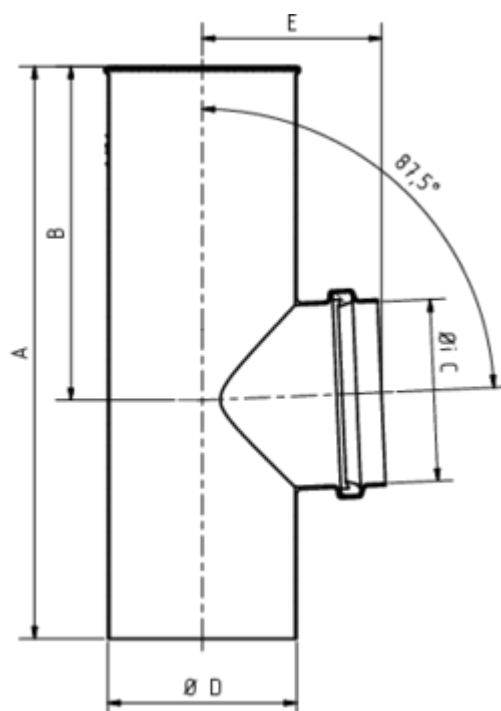

## GRÖMO ALUSTAR FLACHDACH-ABZWEIG

**ALU  
STAR**  
GRÖMO

**Art.-Nr.:** 83152  
**Nenngröße [mm]:** 110/100  
**Farbe:** SX - Testa di Moro

### Maße [mm]:

A	B	C	D	E
270	140	111	99	87

### Ausschreibungstext:

GRÖMO ALUSTAR® Flachdach-Abzweig 110 / 100  
 aus farbbeschichtetem Aluminium in SX-Oberfläche (glatt) Testa di Moro, nach DIN EN 612, Zulauf DN 110 mm, Fallrohr DN 100 mm, liefern und fachgerecht einbauen.