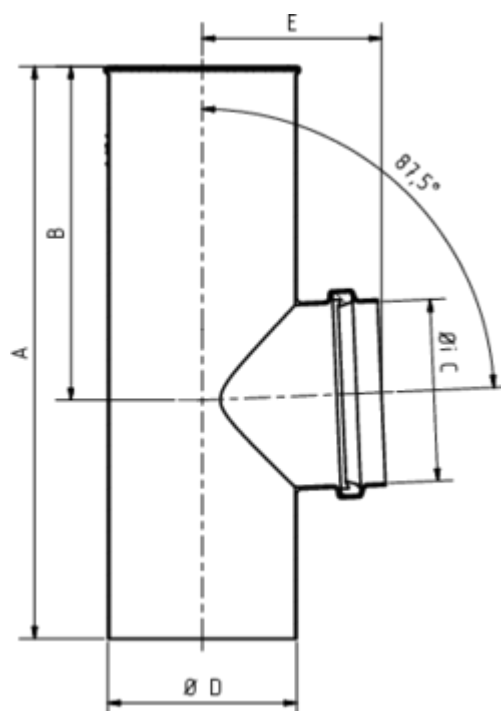

GRÖMO ALUSTAR FLACHDACH-ABZWEIG

**ALU
STAR**
GRÖMO

Art.-Nr.: 83153
Nenngröße [mm]: 110/100
Farbe: SX - Hellgrau

Maße [mm]:

A	B	C	D	E
270	140	111	99	87

Hinweis:

Lieferung inkl. vormontierter Zulaufdichtung

Ausschreibungstext:

GRÖMO ALUSTAR® Flachdach-Abzweig 110 / 100
 aus farbbeschichtetem Aluminium in SX-Oberfläche (glatt) hellgrau, nach DIN EN 612, Zulauf DN 110
 mm, Fallrohr DN 100 mm, liefern und fachgerecht einbauen.